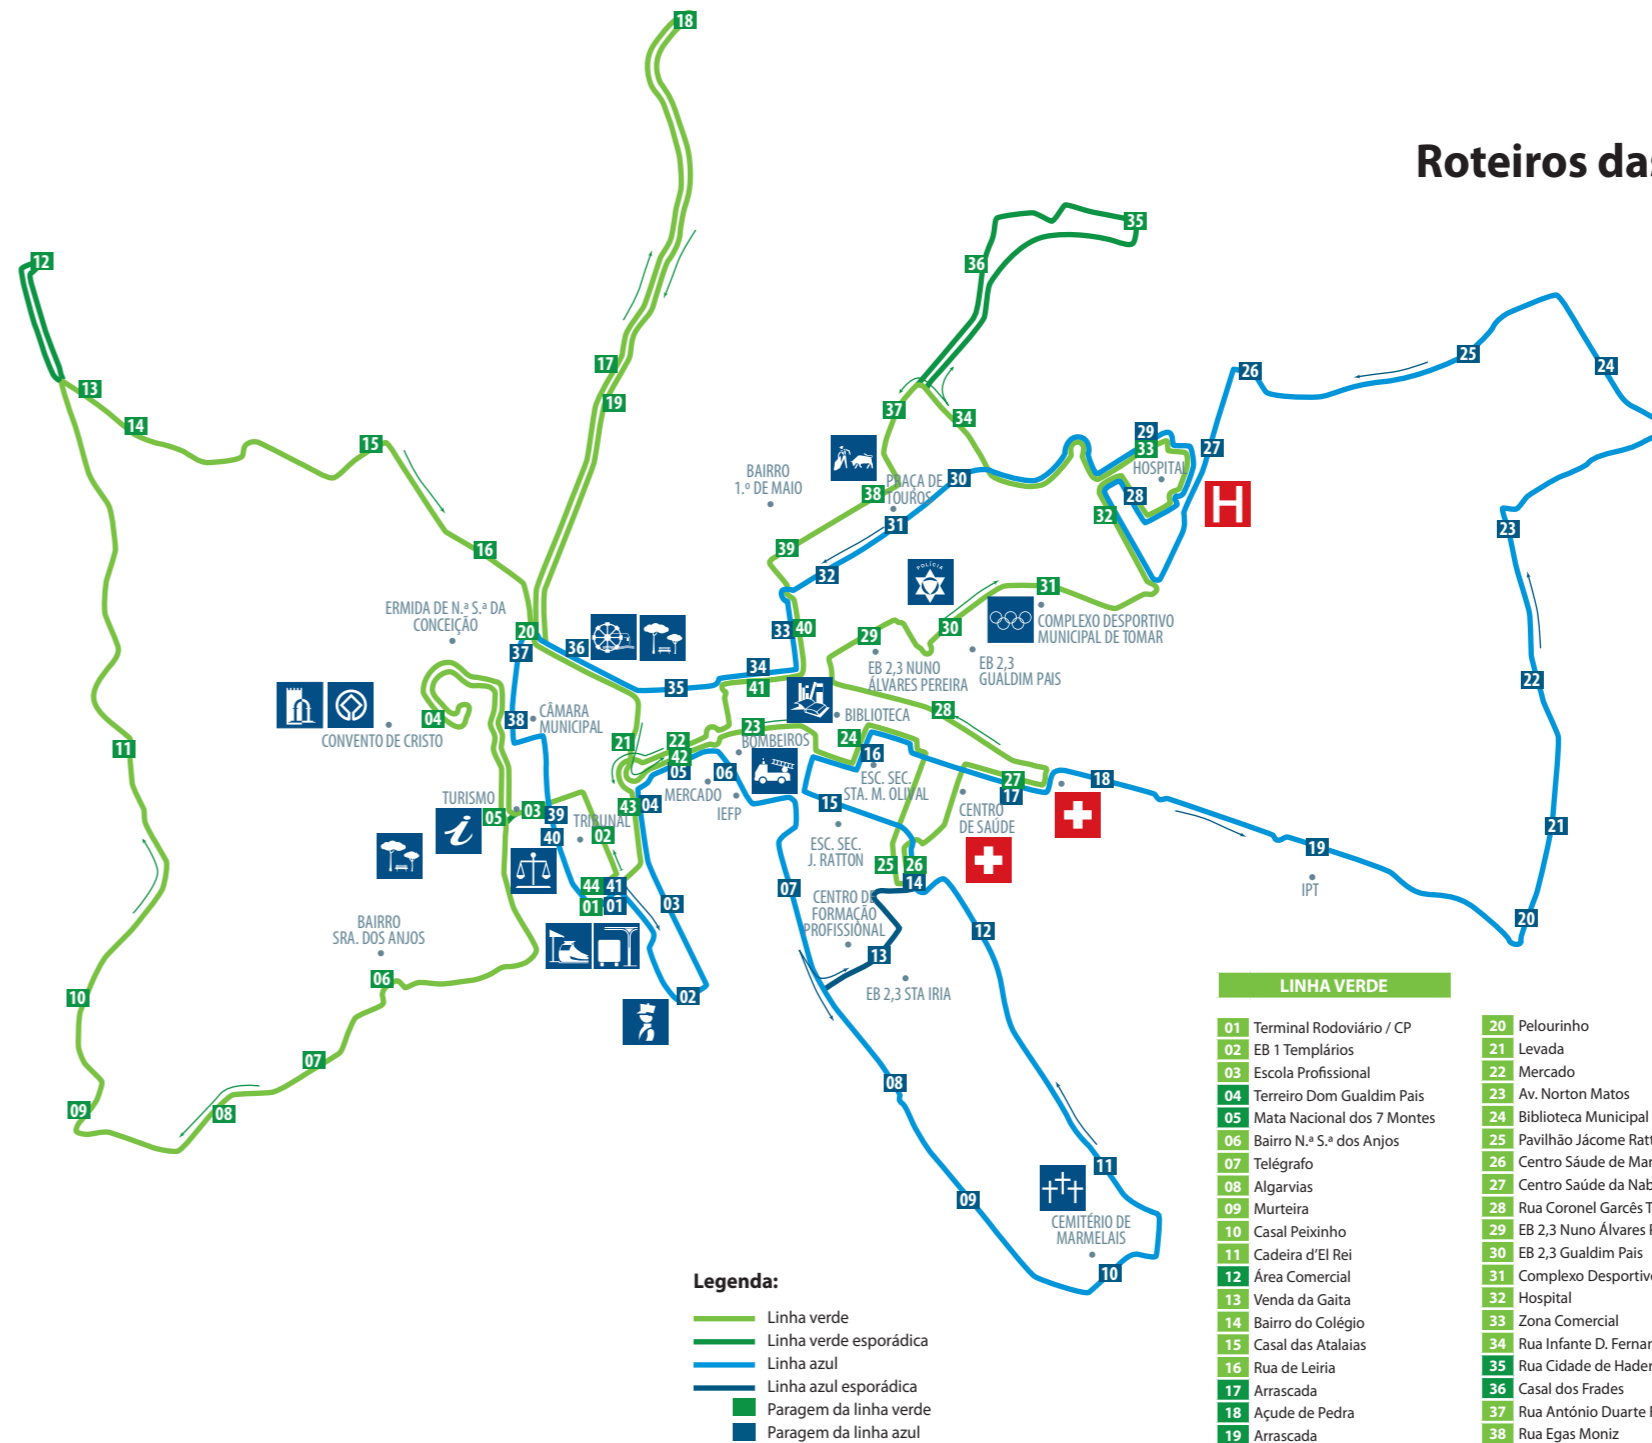

**TUTOMAR**  
TRANSPORTES URBANOS DE TOMAR

## Roteiros das linhas verde e azul

### Legenda:

- Linha verde
- Linha verde esporádica
- Linha azul
- Linha azul esporádica
- Paragem da linha verde
- Paragem da linha azul

- 39 Bairro 1.º de Maio
- 40 Av. Angela Tamagnini
- 41 Alameda Um de Março
- 42 Mercado
- 43 Rua Torres Pinheiro
- 44 Terminal Rodoviário / CP