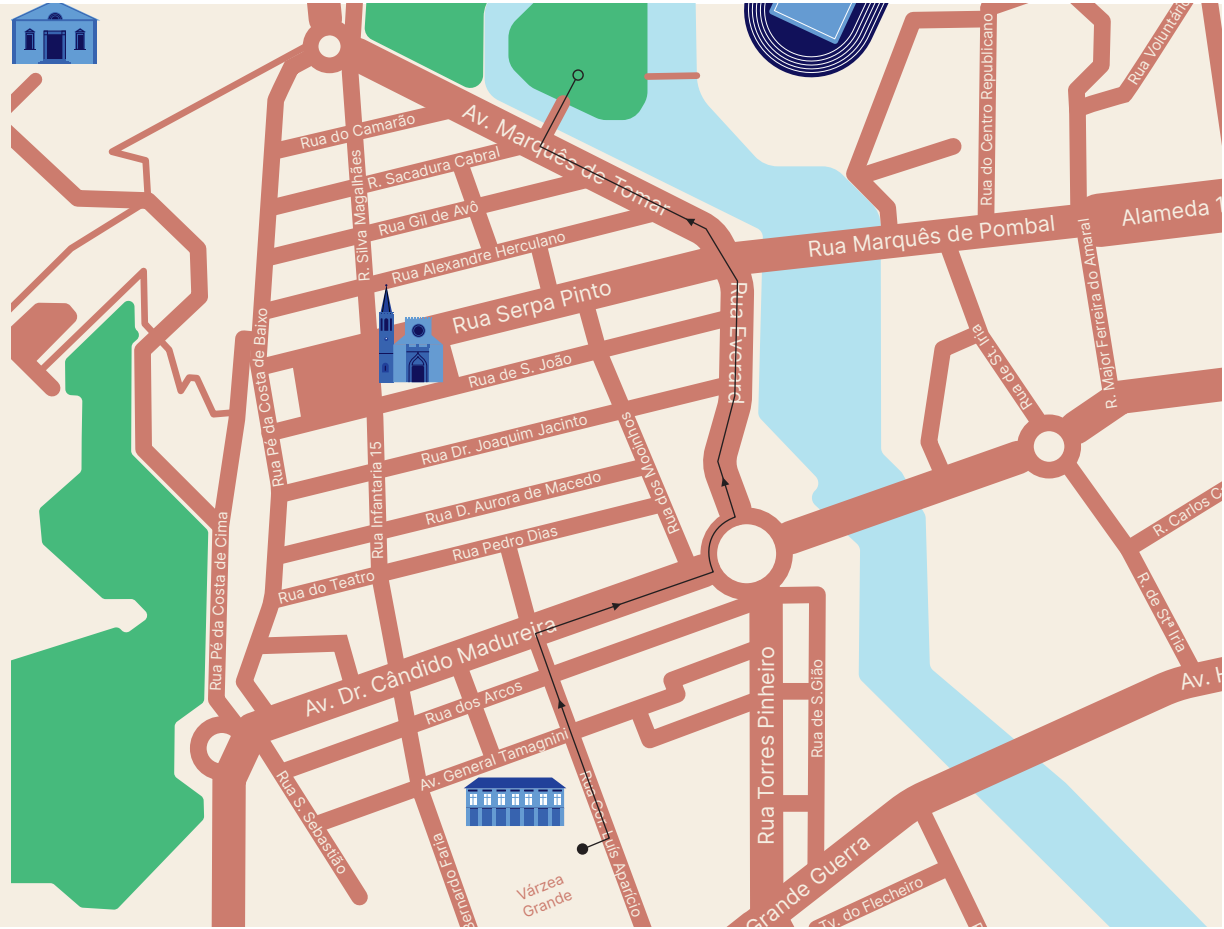

# CORTEJO DO MORDOMO

7 JULHO (sexta-feira) > 18H00

- > Av. António da Fonseca Simões
- > Av. D. Nuno Álvares Pereira
- > Av. Torres Pinheiro
- > Ponte Nova
- > Av. Norton de Matos
- > Av. Ângela Tamagnini
- > Alameda Um de Março (lado norte)
- > Rua Major Ferreira do Amaral
- > Av. Norton de Matos
- > Rua de Santa Iria
- > Rua Marquês de Pombal
- > Ponte Velha
- > Rua Serpa Pinto
- > Praça da República
- > Rua Infantaria 15
- > Av. General Bernardo Faria
- > Várzea Grande

# CORTEJO DOS JOGOS POPULARES

8 JULHO (sábado) > 15H30

- > Várzea Grande
- > R. Cor. Luís Aparício
- > Av. Dr. Cândido Madureira
- > Rua Everard
- > Av. Marquês de Tomar
- > Jardim do Mouchão

- INÍCIO DO CORTEJO
- FIM DO CORTEJO
- PERCURSO DO CORTEJO

# CORTEJO DOS TABULEIROS

9 JULHO (domingo) > 16H00

- > Av. Dr. Cândido Madureira
- > Praceta Alves Redol
- > Rua Everard
- > Rua Serpa Pinto
- > Praça da República
- > Rua Serpa Pinto
- > Rua Everard
- > Praceta Alves Redol
- > Ponte Nova
- > Av. Norton de Matos
- > Rua Manoel de Matos
- > Rua Miguel Ferreira
- > Av. Ângela Tamagnini
- > Alameda Um de Março (lado sul)
- > Rua Marquês de Pombal
- > Ponte Velha
- > Av. Marquês de Tomar
- > Rua Silva Magalhães
- > Praça da República
- > Rua Infantaria 15
- > Av. Gen. Bernardino Faria

# DISTRIBUIÇÃO DA PÊZA

10 JULHO (segunda) > 10H00

- > Av. Combatentes da Grande Guerra
- > Av. Torres Pinheiro
- > Praceta Alves Redol
- > Ponte Nova
- > Av. Norton de Matos
- > Av. Ângela Tamagnini
- > Praceta Raúl Lopes
- > Alameda Um de Março
- > Rua Marquês de Pombal
- > Ponte Velha
- > Av. Marquês de Tomar
- > Largo Cândido dos Reis
- > Rua Silva Magalhães
- > Praça da República
- > Rua Infantaria 15
- > Av. Gen. Bernardo Faria