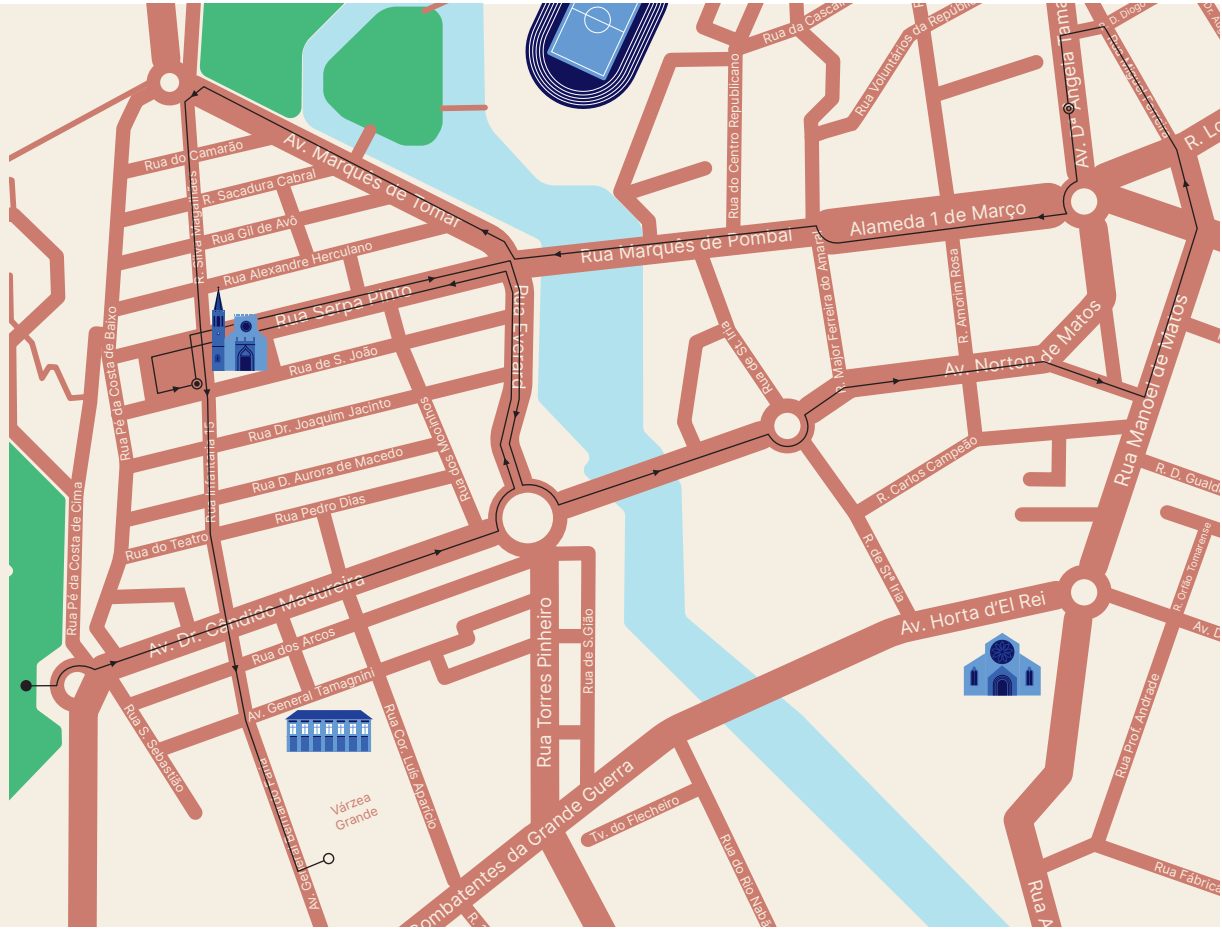

# CORTEJO DO MORDOMO

7 JULHO (sexta-feira) > 18H00

- > Av. António da Fonseca Simões
- > Av. D. Nuno Álvares Pereira
- > Av. Torres Pinheiro
- > Ponte Nova
- > Av. Norton de Matos
- > Av. Ângela Tamagnini
- > Alameda Um de Março (lado norte)
- > Rua Major Ferreira do Amaral
- > Av. Norton de Matos
- > Rua de Santa Iria
- > Rua Marquês de Pombal
- > Ponte Velha
- > Rua Serpa Pinto
- > Praça da República
- > Rua Infantaria 15
- > Av. General Bernardo Faria
- > Várzea Grande

# CORTEJO DOS JOGOS POPULARES

8 JULHO (sábado) > 15H30

- > Várzea Grande
- > R. Cor. Luís Aparício
- > Av. Dr. Cândido Madureira
- > Rua Everard
- > Av. Marquês de Tomar
- > Jardim do Mouchão

- INÍCIO DO CORTEJO
- FIM DO CORTEJO
- PERCURSO DO CORTEJO

# CORTEJO DOS TABULEIROS

9 JULHO (domingo) > 16H00

- > Av. Dr. Cândido Madureira
- > Praceta Alves Redol
- > Rua Everard
- > Rua Serpa Pinto
- > Praça da República
- > Rua Serpa Pinto
- > Rua Everard
- > Praceta Alves Redol
- > Ponte Nova
- > Av. Norton de Matos
- > Rua Manoel de Matos
- > Rua Miguel Ferreira
- > Av. Ângela Tamagnini
- > Alameda Um de Março (lado sul)
- > Rua Marquês de Pombal
- > Ponte Velha
- > Av. Marquês de Tomar
- > Rua Silva Magalhães
- > Praça da República
- > Rua Infantaria 15
- > Av. Gen. Bernardino Faria

# DISTRIBUIÇÃO DA PÊZA

10 JULHO (segunda) > 10H00

- > Av. Combatentes da Grande Guerra
- > Av. Torres Pinheiro
- > Praceta Alves Redol
- > Ponte Nova
- > Av. Norton de Matos
- > Av. Ângela Tamagnini
- > Praceta Raúl Lopes
- > Alameda Um de Março
- > Rua Marquês de Pombal
- > Ponte Velha
- > Av. Marquês de Tomar
- > Largo Cândido dos Reis
- > Rua Silva Magalhães
- > Praça da República
- > Rua Infantaria 15
- > Av. Gen. Bernardo Faria