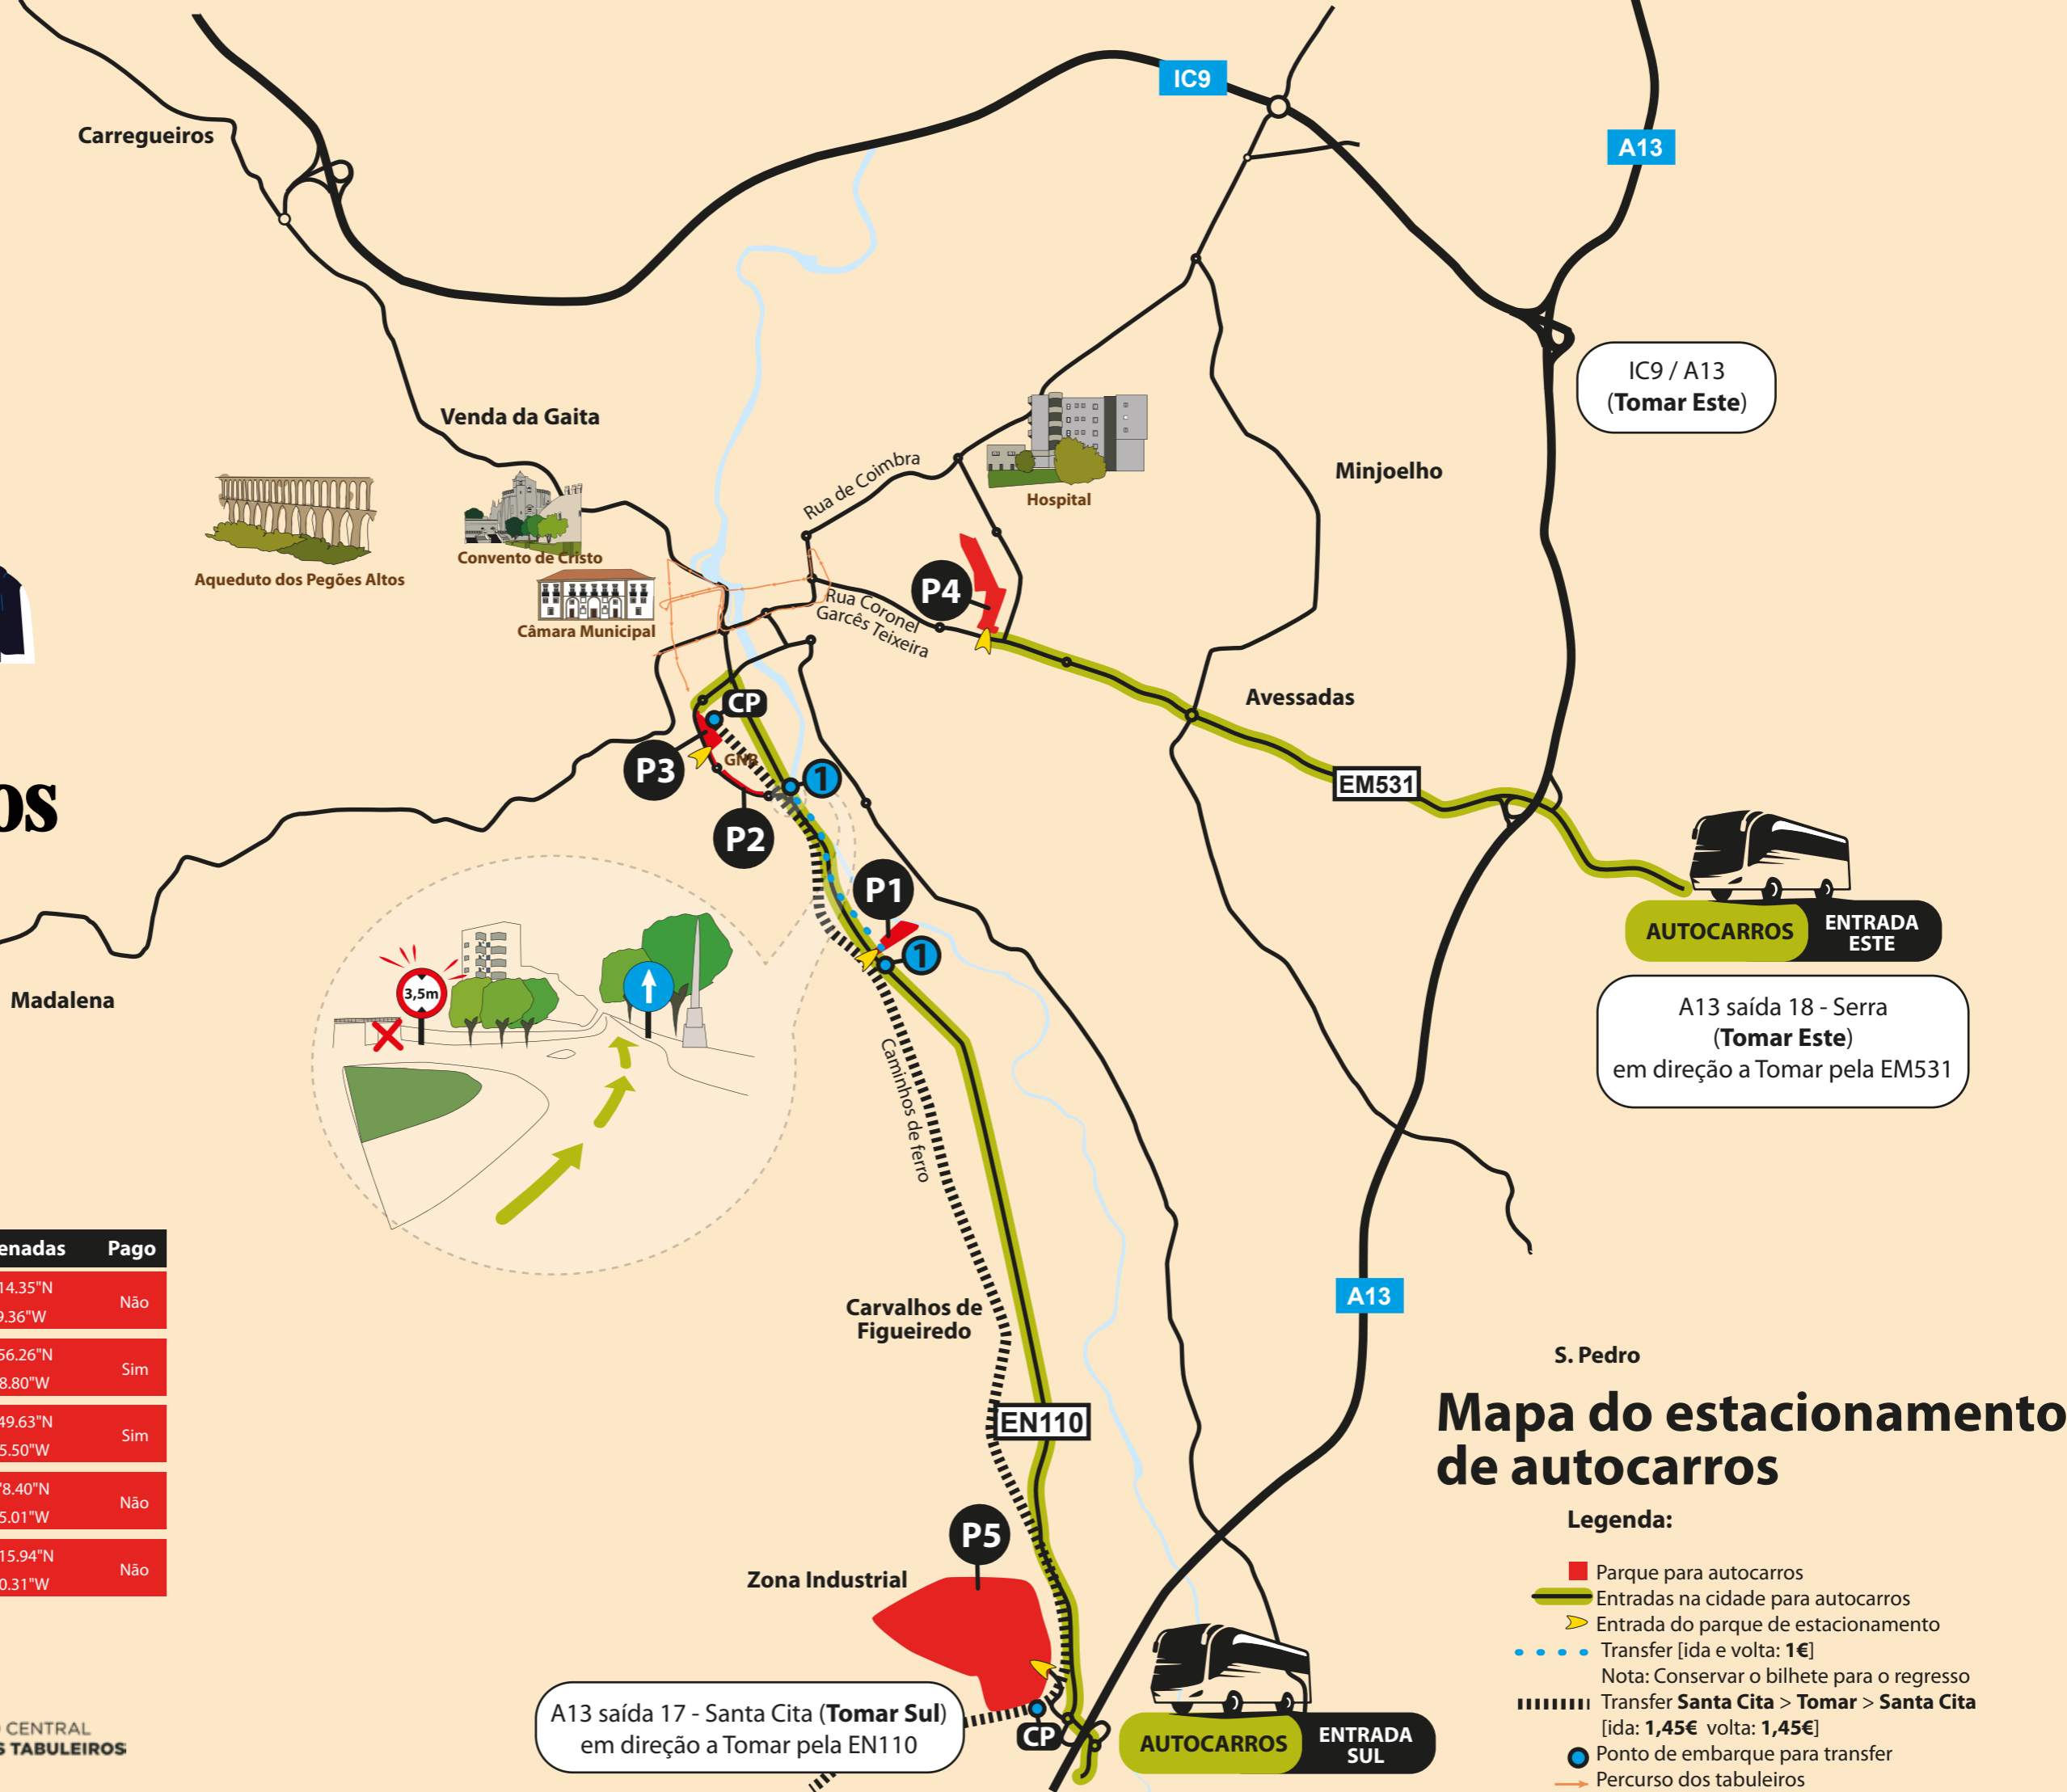

festa DOS tabuleiros

TOMAR . PORTUGAL
2023

Parque	Coordenadas	Pago
P1 - Autocarros	39°35'14.35"N 8°24'9.36"W	Não
P2 - Autocarros	39°35'56.26"N 8°24'48.80"W	Sim
P3 - Autocarros	39°35'49.63"N 8°24'45.50"W	Sim
P4 - Autocarros	39°36'8.40"N 8°23'45.01"W	Não
P5 - Autocarros	39°33'15.94"N 8°23'30.31"W	Não

A13 saída 17 - Santa Cita (Tomar Sul)
em direção a Tomar pela EN110

IC9 / A13
(Tomar Este)

AUTOCARROS ENTRADA ESTE

A13 saída 18 - Serra
(Tomar Este)
em direção a Tomar pela EM531

Mapa do estacionamento de autocarros

- Legenda:**
- Parque para autocarros
 - Entradas na cidade para autocarros
 - Entrada do parque de estacionamento
 - Transfer [ida e volta: 1€]
Nota: Conservar o bilhete para o regresso
 - Transfer Santa Cita > Tomar > Santa Cita
[ida: 1,45€ volta: 1,45€]
 - Ponto de embarque para transfer
 - Percurso dos tabuleiros